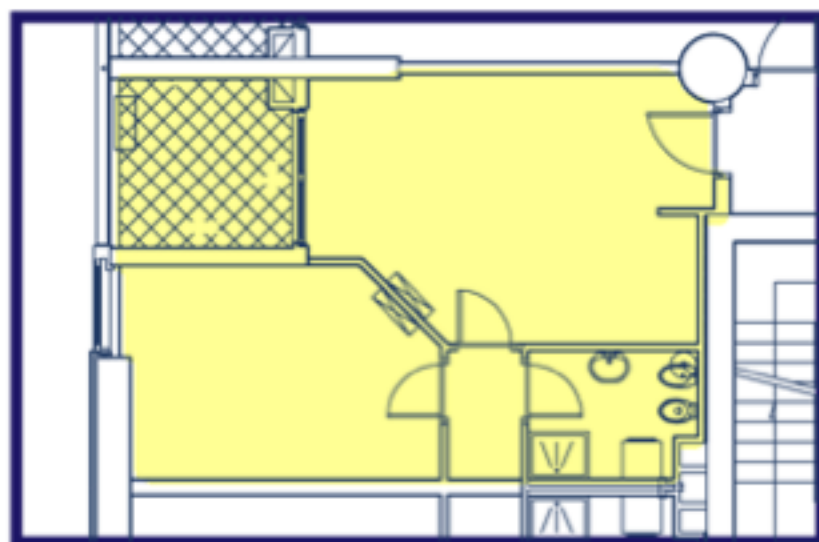

LATO ROMA

LATO MARE

LATO MONTI

LATO PIAZZA DEL POPOLO

Tipologia L

Appartamento Bilocale

Appartamento con rifiniture di pregio pienamente personalizzabili, composto da salone, 1 camera, 1 bagno, balcone. L'appartamento dispone di una deliziosa vista sul litorale che abbraccia Latina fino ad arrivare a San Felice Circeo.

Ogni diversa soluzione abitativa può essere accorpata con altre vicine, per soddisfare le più varie esigenze.

Sup. Lorda 52,36 mq

Sup. Balcone 6,90 mq

Sup.Commerciale 54,66 mq

TORREPONTINA  
VALORE UNICO

Numero Verde