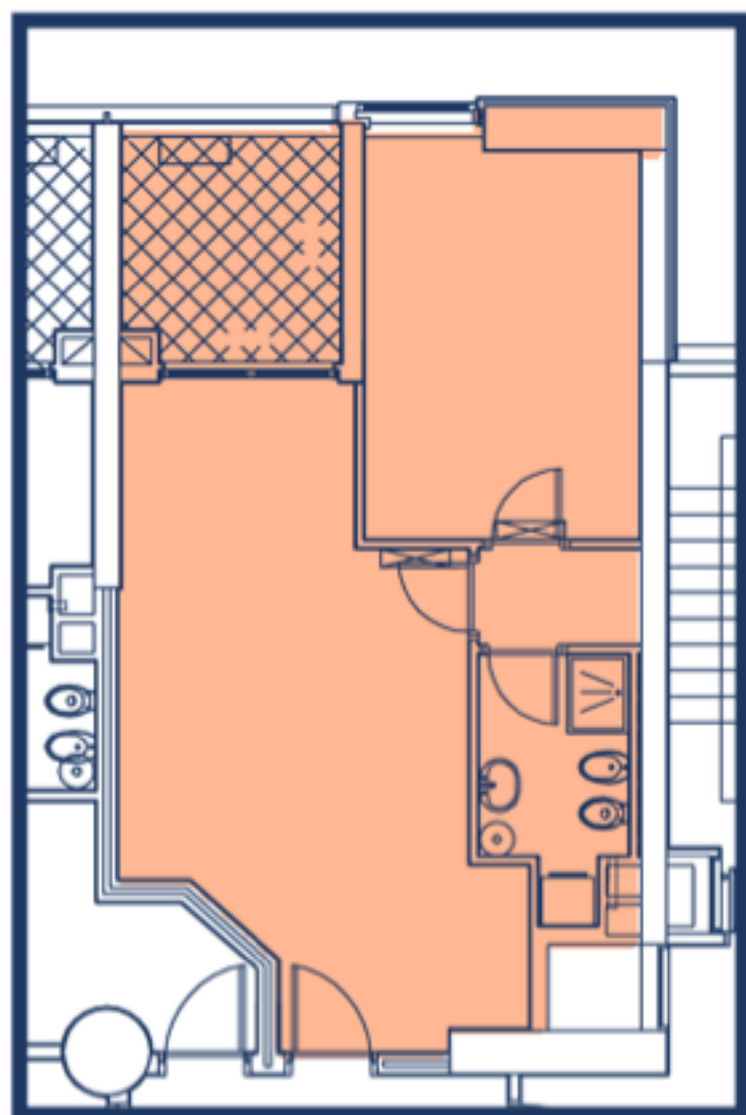

LATO ROMA

LATO MARE

LATO MONTI

LATO PIAZZA DEL POPOLO

Tipologia N

Appartamento Bilocale

Appartamento composto da salone, angolo cottura, 1 camera, bagno e balcone, rifiniture di pregio, completo di riscaldamento autonomo.

L'appartamento dispone di una deliziosa vista sulla città in direzione Roma.

Sup. Lorda 59,70 mq

Sup. Balcone 6,90 mq

Sup.Commerciale 62 mq

TORREPONTINA  
VALORE UNICO

Numero Verde

800685050

Ufficio Vendite:  
Via Ufente, 04100 Latina  
Italia